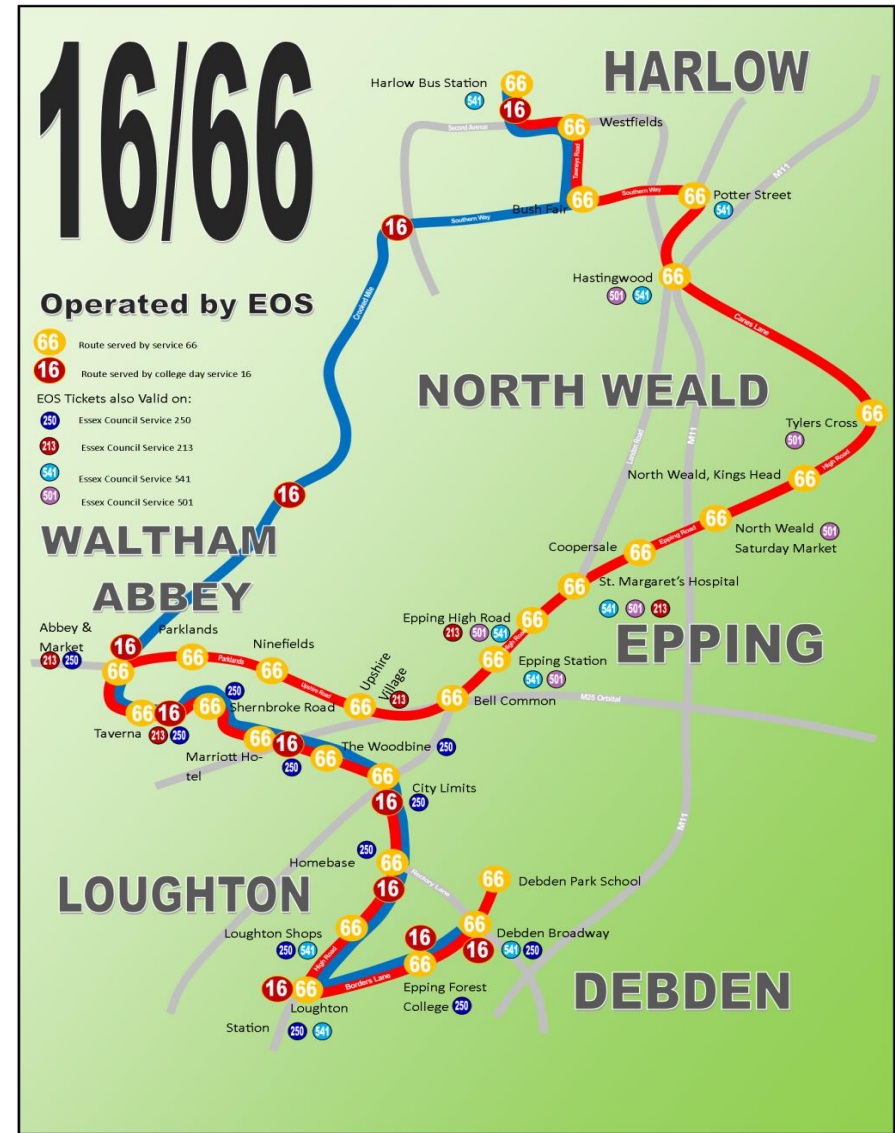

Route 16

COLLEGE DAYS ONLY

Effective Monday 20th October, 2014

Monday to Friday's College Days Only

Debden Broadway	0725	----	----	----	----	----	----	----
Loughton Station	0732	----	----	----	----	----	----	----
Church Hill, Homebase	0738	----	----	----	----	----	----	----
Honey Lane, Marriott Hotel	0750	----	----	----	----	----	----	----
Sherbrooke Road, Nisa	0753	----	----	----	----	----	----	----
Waltham Abbey, Taverna	0759	0934	1034	1134	1400	1500	1600	
parklands	0804	0939	1039	1139	----	----	----	----
Upshire, Post Office	0808	0943	1043	1143	----	----	----	----
Parklands	0823	0946	1046	1146	-----	-----	-----	-----
NON STOP								
Harlow, Bus Station	0838	1000	1100	1200	1415	1515	1615	
NON STOP								
Harlow, Bus Station	0910	1010	1110	-----	1325	1425	1525	1635
NON STOP								
parklands	-----	-----	-----	-----	1340	1440	1540	1650
Upshire, Post Office	-----	-----	-----	-----	1345	1445	1545	1655
parklands	-----	-----	-----	-----	1349	1449	1549	1659
Waltham Abbey, Taverna	0925	1025	1125	-----	1354	1454	1554	1704
Sherbrooke Road, Nisa	----	----	----	----	----	----	----	1708
Honey Lane, Marriott Hotel	----	----	----	----	----	----	----	1710
Church Hill, Homebase	----	----	----	----	----	----	----	1718
Loughton Station	----	----	----	----	----	----	----	1725
Debden Broadway	----	----	----	----	----	----	----	1730